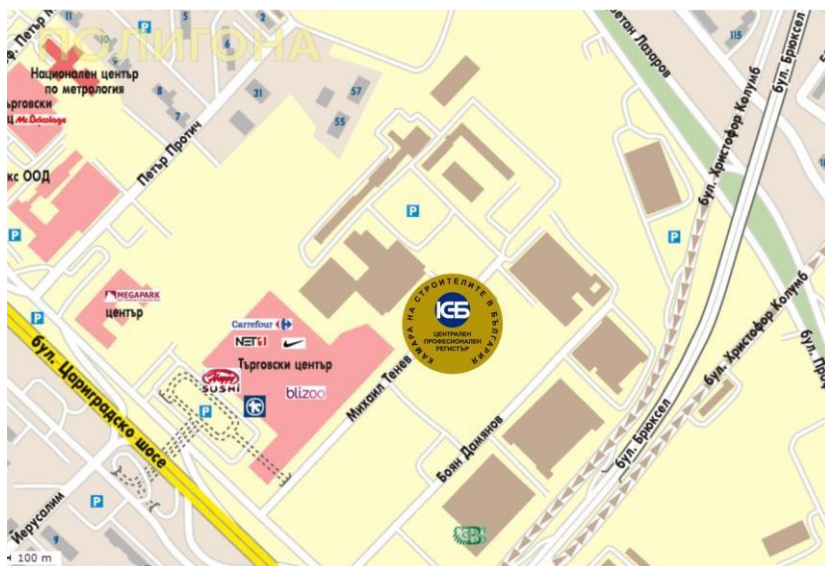

ЦЕНТРАЛНО ЗВЕНО "РЕГИСТЪР"

Адрес: 1784 София, ж.к. "Полигона" ул.
„Михаил Тенев” 6

Камера на строителите в България

Телефони: (+359 2) 806 29 80
(+359 2) 806 23 99
(+359 2) 806 23 97
(+359 2) 806 29 87

GSM: 0878 401 472

Факс: (+359 2) 9631059 Web

site: <http://register.ksb.bg> e-

mail: register@ksb.bg

	Георги Грънчаров	Ръководител звено "Регистър"	02/ 806 29 89 ggrancharov@ksb.bg
	Лора Траянова	Секретар на Комисията и Юриконсулт	02/ 806 23 91 0879 001 840 ltrayanova@ksb.bg
	инж. Анна Ценова	Главен експерт звено "Регистър"	02/ 806 24 04 0879 001 844 atzenova@ksb.bg