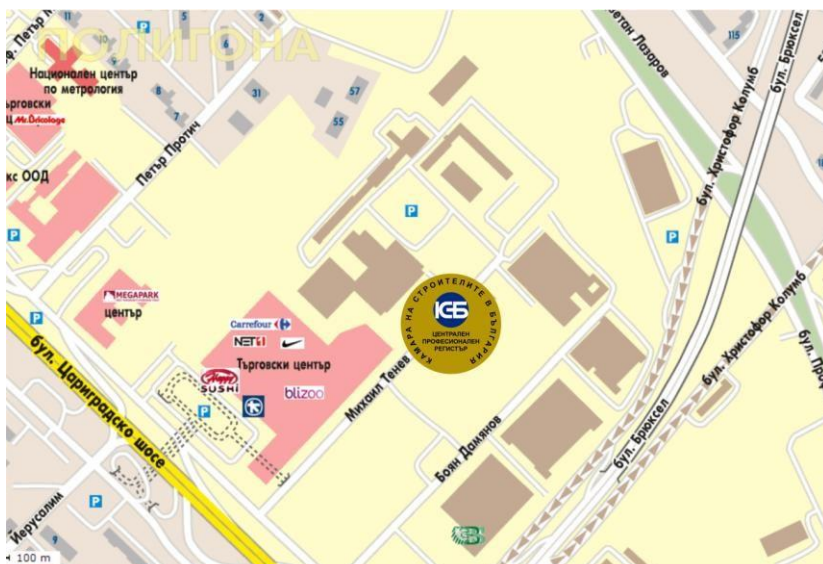

ЦЕНТРАЛНО ЗВЕНО "РЕГИСТЪР"

Адрес: 1784 София, ж.к. "Полигона" ул. „Михаил Тенев” 6 (до Carrefour) Камара на строителите в България

Телефони: (+359 2) 806 29 80
(+359 2) 806 23 99
(+359 2) 806 23 97
(+359 2) 806 29 87

GSM: 0878 971 162
0878 401 472

Факс: (+359 2) 9631059 **Web site:** <http://register.ksb.bg> **e-mail:** register@ksb.bg

	Георги Грънчаров	Ръководител звено "Регистър"	02/ 806 29 89 ggrancharov@ksb.bg
	Лора Траянова	Секретар на Комисията и Юриконсулт	02/ 806 23 91 0879 001 840 ltrayanova@ksb.bg
	инж. Анна Ценова	Главен експерт звено "Регистър"	02/ 806 24 04 0879 001 844 atzenova@ksb.bg