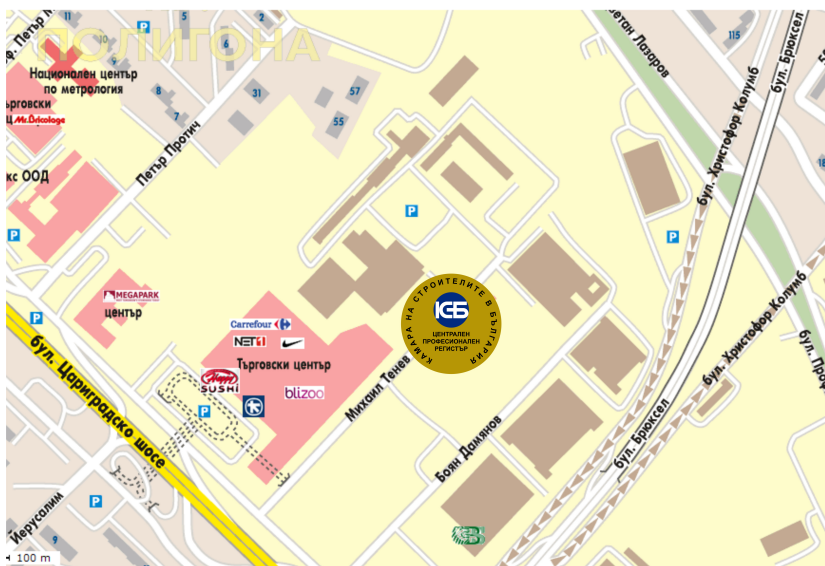

ЦЕНТРАЛНО ЗВЕНО "РЕГИСТЪР"

Адрес: 1784 София, ж.к. "Полигона"
ул. „Михаил Тенев” 6 (до Carrefour)
Камера на строителите в България

Телефони: (+359 2) 806 29 80
(+359 2) 806 23 99
(+359 2) 806 23 97
(+359 2) 806 29 87

GSM: 0878 971 162
0878 401 472

Факс: (+359 2) 9631059

Web site: <http://register.ksb.bg>

e-mail: register@ksb.bg

	Георги Грънчаров	Ръководител звено "Регистър"	02/ 806 29 89 ggrancharov@ksb.bg
	инж. Светла Кузманова	Главен експерт Секретар на Комисията	02/ 806 29 80 0878 971 172 skuzmanova@ksb.bg
	инж. Анна Ценова	Главен експерт звено "Регистър"	02/ 806 24 04 0879 001 844 atzenova@ksb.bg
	инж. Габриела Димитрова	Главен експерт звено "Регистър"	02/ 806 24 02 0879 001 815 gdimitrova@ksb.bg